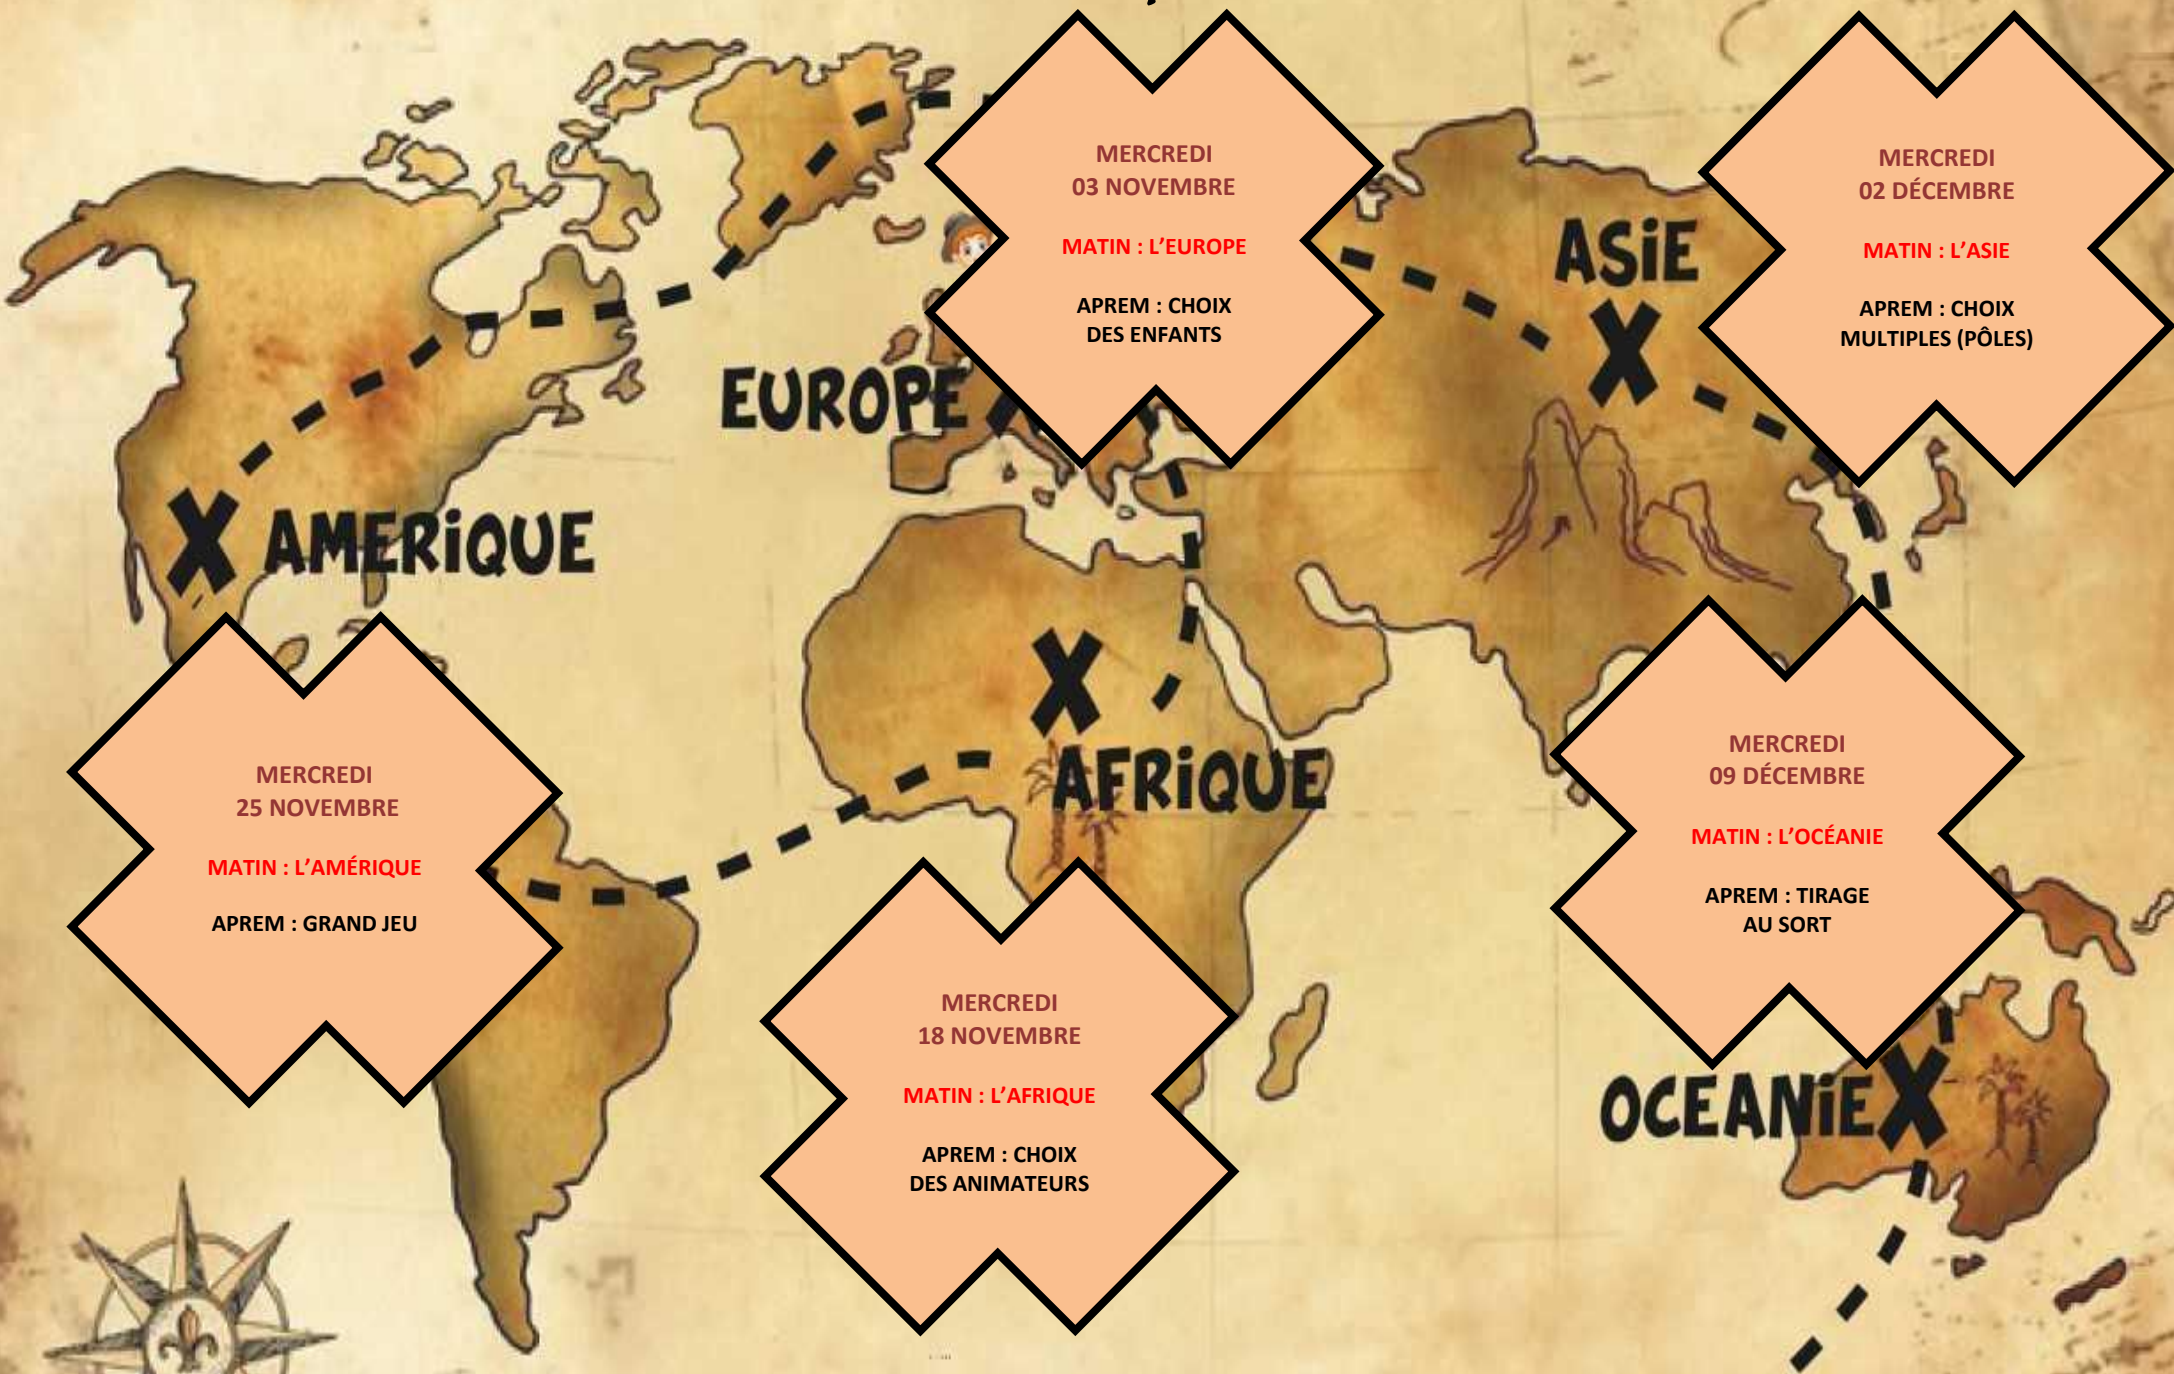

« NOTRE CHASSE AUX TRÉSORS AUTOUR DU MONDE ! »

En Novembre et Décembre pour les CP, CE et CM

MERCREDI
03 NOVEMBRE

MATIN : L'EUROPE

APREM : CHOIX
DES ENFANTS

MERCREDI
02 DÉCEMBRE

MATIN : L'ASIE

APREM : CHOIX
MULTIPLES (PÔLES)

MERCREDI
25 NOVEMBRE

MATIN : L'AMÉRIQUE

APREM : GRAND JEU

MERCREDI
09 DÉCEMBRE

MATIN : L'OcéANIE

APREM : TIRAGE
AU SORT

MERCREDI
18 NOVEMBRE

MATIN : L'AFRIQUE

APREM : CHOIX
DES ANIMATEURS

ANTARCTIQUE

**MERCREDI
16 DÉCEMBRE**

ANTARCTIQUE

**JOURNÉE EN
PYJAMA**